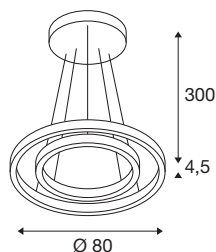

Технические характеристики

Тов. №	1004767
Количество различных источников света	2
Сборка	Накладной
Детали сборки	Потолок
С регулировкой яркости	Да
Технология регулирования яркости	DALI
Номинальное первичное напряжение	220-240V ~50/60Hz
Вторичный ток / напряжение	1400 mA
Класс защиты	I
Мощность	55 W
Номинальная мощность в режиме ожидания	0.2 W
Уровень пускового тока	26 A
Продолжительность пускового тока	264 μs
Стробоскопический эффект (SVM)	0.07
Световой поток	2100/2120 lm
Цветовая температура	3000/4000 Kelvin
Половинный угол	130 °
Цвет	черный
CRI	90
Световое отверстие	прямой - отраженный

Источник света

916568	
916319	

Высота	4.5 cm
Диаметр	80 cm
Длина подвесного светильника	300 cm
Вес нетто	4.683 kg
вес брутто	7.363 kg
BIG WHITE Seite	189