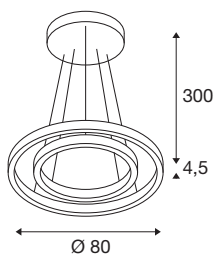

## TEHNIČNI PODATKI

|                                      |                       |
|--------------------------------------|-----------------------|
| Št. art.                             | 1004767               |
| Število različnih svetlobnih rež     | 2                     |
| Montaža                              | Nadgradnja            |
| Podrobnosti montaže                  | Strop                 |
| Možnost zatemnitve                   | Da                    |
| Tehnologija zatemnitve               | DALI                  |
| Primarna nazivna napetost            | 220-240V ~50/60Hz     |
| Sekundarni tok / napetost            | 1400 mA               |
| Zaščitni razred                      | I                     |
| El. moč                              | 55 W                  |
| Nazivna moč v stanju pripravljenosti | 0.2 W                 |
| Raven zagonskega toka                | 26 A                  |
| Trajanje zagonskega toka             | 264 $\mu$ s           |
| Stroboskopski učinek (SVM)           | 0.07                  |
| Lumini                               | 2100/2120 lm          |
| Barvna temperatura                   | 3000/4000 Kelvin      |
| Kot sevanja                          | 130 °                 |
| Barva                                | črna                  |
| CRI                                  | 90                    |
| Svetenje                             | neposredno – posredno |
| Višina                               | 4.5 cm                |
| Premer                               | 80 cm                 |

## Svetlobnega Vira

|        |   |
|--------|---|
| 916568 |  |
| 916319 |  |

|                 |          |
|-----------------|----------|
| Dolžina nihala  | 300 cm   |
| Neto teža       | 4.683 kg |
| Bruto teža      | 7.363 kg |
| BIG WHITE Stran | 189      |