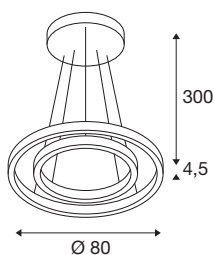

ONE DOUBLE

suspension intérieure, up/down, blanc, LED, 55W, 3000/4000K, interrupteur CCT, variable Dali

Le design épuré, moderne et élégant de la série de luminaires ONE attire tous les regards. Avec un CRI supérieur à 90, elle assure un rendement des couleurs naturel. De plus, la lampe sans entretien convient aussi bien pour l'hôtellerie et la gastronomie que pour les espaces de vie. Quand vous laisserez-vous séduire par les avantages des luminaires d'intérieur SLV ?

INFORMATIONS TECHNIQUES

Réf.	1004768
Nombre de sorties lumineuses différentes	2
Montage	En saillie
Détails de montage	Plafond
Variable	Oui
Technologie de variation de l'éclairage	DALI
Tension nominale primaire	220-240V ~50/60Hz
Courant / tension secondaire	1400 mA
Classe de protection	I
Puissance en watts	55 W
Puissance de veille assignée	0.2 W
Hauteur du courant d'appel	26 A
Durée du courant d'appel	264 µs
Effet stroboscopique (SVM)	0.07
Lumen	2100/2120 lm
Température de couleur	3000/4000 Kelvin
Angle de rayonnement	130 °
Coloris	blanc
IRC	90
Sortie lumineuse	direct - indirect
Hauteur	4.5 cm
Diamètre	80 cm

Source Lumineuse

916568	
916319	

Longueur du câble de suspension	300 cm
Poids net	4.69 kg
Poids brut	7.542 kg
Page du BIG WHITE	189