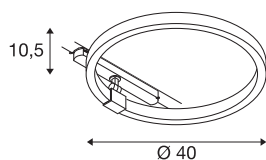

## TECHNICKÁ DATA

Č. výrobku	1004769
Otočné nebo výkyvné	otočné a výkyvné
Podrobnosti montáže	Lišta, strop
Stmívatelné	Áno
Technologie stmívání	DALI 2
Primární jmenovité napětí	220-240V ~50/60Hz
Sekundární proud / napětí	350 mA
Třída ochrany	II
Příkon	15.2 W
Jmenovitý pohotovostní výkon	0.5 W
Úroveň rozběhového proudu	35 A
Doba trvání rozběhového proudu	80 μs
Stroboskopický efekt (SVM)	0
Lumen	650 lm
Teplota barvy světla	3000 Kelvin
Úhel záření	170 °
Barva	černá
CRI	90
Výstup světla	přímé – nepřímé
Risk Group	1
Výška	10.5 cm
Průměr	40 cm

## Světelného Zdroje

916330	
--------	---

Hmotnost netto	0.785 kg
Celková hmotnost	1.664 kg
BIG WHITE strana	194