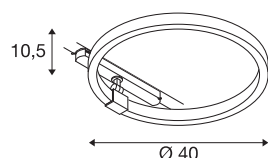

TECHNISCHE DATEN

Art. Nr.	1004769
Dreh- oder Schwenkbar	rotary bar and tiltable
Montagedetails	Schiene Decke
Dimmbar	Ja
Technologie der Dimmung	DALI 2
Primäre Nennspannung	220-240V ~50/60Hz
Sekundär Strom / Spannung	350 mA
Schutzklasse	II
Wattage	15.2 W
Bemessungs-Bereitschaftsleistung	0.5 W
Höhe Einschaltstrom	35 A
Dauer Einschaltstrom	80 µs
Stroboskop-Effekt (SVM)	0
Lumen	650 lm
Lichtfarbtemperatur	3000 Kelvin
Abstrahlwinkel	170 °
Farbe	schwarz
CRI	90
Lichtaustritt	direkt-indirekt
Risk Group	1
Höhe	10.5 cm
Durchmesser	40 cm

Lichtquelle

916330		Nettogewicht	0.785 kg
		Bruttogewicht	1.664 kg
		BIG WHITE Seite	194