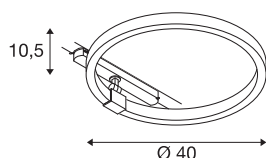

Datos técnicos

Art. N.º	1004769
Giratoria u orientable	Giratoria y orientable
Detalles de montaje	Carril techo
Dimerizable	Sí
Tecnología de regulación	DALI
Voltaje nominal primario	220-240V ~50/60Hz
Corriente eléctrica / Tensión secundaria	350 mA
Clase de protección	II
Potencia	15.2 W
Potencia nominal en espera	0.5 W
Nivel de corriente de entrada	35 A
Duración de la corriente de entrada	80 µs
Efecto estroboscópico (SVM)	0
Flujo luminoso	650 lm
Temperatura del color de la luz	3000 Kelvin
Semiángulo de dispersión	170 °
Color	negro
IRC	90
Salida de la luz	Directa - indirecta
Risk Group	1
Altura	10.5 cm
Diámetro	40 cm

Fuente de luz

916330	
--------	---

Peso neto	0.771 kg
Peso bruto	1.741 kg
Página BIG WHITE	772