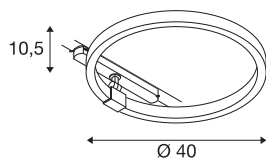

## INFORMATIONS TECHNIQUES

N° art.	1004769
Pivotant ou inclinable	Rotatif et pivotant
Infos de montage	Rail pour plafond
Dimmable	Oui
Technologie du dimmage	DALI 2
Tension nominale primaire	220-240V ~50/60Hz
Courant / tension secondaire	350 mA
Indice de protection	II
Wattage	15.2 W
Puissance de veille assignée	0.5 W
Hauteur du courant d'appel	35 A
Durée du courant d'appel	80 µs
Effet stroboscopique (SVM)	0
Lumen	650 lm
Température de couleur	3000 Kelvin
Angle faisceau	170 °
Coloris	noir
CRI	90
Faisceau lumineux	direct - indirect
Risk Group	1
Hauteur	10.5 cm
Diamètre	40 cm