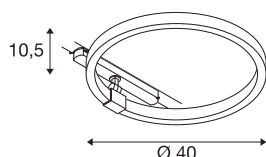

## INFORMATIONS TECHNIQUES

Réf.	1004769
Orientable ou inclinable	Dispositif rotatif et pivotant
Détails de montage	Rail plafond
Variable	Oui
Technologie de variation de l'éclairage	DALI 2
Tension nominale primaire	220-240V ~50/60Hz
Courant / tension secondaire	350 mA
Classe de protection	II
Puissance en watts	15.2 W
Puissance de veille assignée	0.5 W
Hauteur du courant d'appel	35 A
Durée du courant d'appel	80 µs
Effet stroboscopique (SVM)	0
Lumen	650 lm
Température de couleur	3000 Kelvin
Angle de rayonnement	170 °
Coloris	noir
IRC	90
Sortie lumineuse	direct - indirect
Risk Group	1
Hauteur	10.5 cm
Diamètre	40 cm

## Source Lumineuse

916330	
--------	---

Poids net	0.785 kg
Poids brut	1.664 kg
Page du BIG WHITE	194