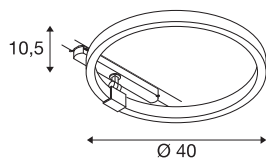

ONE 40 TRACK

spot, pour rail 3 allumages, intérieur, noir, LED, 15,2W, 3000K, variable Dali

Le design épuré, moderne et élégant de la série de luminaires ONE attire tous les regards. En outre, la lampe orientable dans les différentes dimensions de la pièce, offre un indice de rendu des couleurs élevé, supérieur à 90. Cela rend donc cette lampe élégante idéale pour la restauration, l'hôtellerie ou les espaces de vie. Vivez la lumière avec SLV – le partenaire fiable pour tous vos lampes d'intérieur depuis 40 ans.

INFORMATIONS TECHNIQUES

Réf.	1004769
Orientable ou inclinable	Dispositif rotatif et pivotant
Détails de montage	Rail plafond
Variable	Oui
Technologie de variation de l'éclairage	DALI 2
Tension nominale primaire	220-240V ~50/60Hz
Courant / tension secondaire	350 mA
Classe de protection	II
Puissance en watts	15.2 W
Puissance de veille assignée	0.5 W
Hauteur du courant d'appel	35 A
Durée du courant d'appel	80 µs
Effet stroboscopique (SVM)	0
Lumen	650 lm
Température de couleur	3000 Kelvin
Angle de rayonnement	170 °
Coloris	noir
IRC	90
Sortie lumineuse	direct - indirect
Risk Group	1
Hauteur	10.5 cm
Diamètre	40 cm

Source Lumineuse

916330		Poids net	0.785 kg
		Poids brut	1.664 kg
		Page du BIG WHITE	194