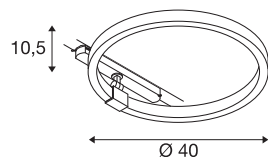

### DATI TECNICI

Articolo	1004769
Girevole od orientabile	Ruotabile e orientabile
Dettagli di montaggio	Binario a soffitto
Dimmerabile	Sì
Tecnologia del dimmering	DALI 2
Tensione nominale primaria	220-240V ~50/60Hz
Corrente / tensione secondaria	350 mA
Classe isolamento	II
Wattaggio	15.2 W
Potenza nominale in standby	0.5 W
Livello di corrente di spunto	35 A
Durata della corrente di spunto	80 µs
Effetto stroboscopico (SVM)	0
Lumen	650 lm
Temperatura colore	3000 Kelvin
Angolo di emissione	170 °
Colore	nero
CRI	90
Emissione	diretto-indiretto
Risk Group	1
Altezza	10.5 cm
Diametro	40 cm

## Sorgente Luminosa

916330	
--------	---

<b>Peso netto</b>	0.785 kg
<b>Peso lordo</b>	1.664 kg
<b>BIG WHITE pagina</b>	194