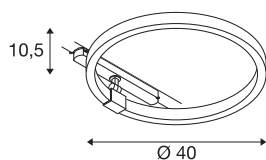

TEKNISKE DATA

Art.nr.	1004769
EL nummer	3221618
Drei- og svingbar	Roterbar og svingbar
Montering detaljer	Skinne tak
Kan dimmes	Ja
Dimmeteknologi	DALI 2
Primær merkespenning	220-240V ~50/60Hz
Sekundær strøm / spenning	350 mA
Kapslingsgrad	II
Systemeffekt	15.2 W
Nominell standby-effekt	0.5 W
Høy innkoblingsstrøm	35 A
Varighet innkoblingsstrøm	80 µs
Strobeffekt (SVM)	0
Lysytelse	650 lm
Lysfargetemperatur	3000 Kelvin
Spredningsvinkel	170 °
Farge	svart
CRI	90
Lysåpning	direkte - indirekte
Risikogruppe	1
Høyde	10.5 cm

Lyskilde

916330	
--------	---

Diameter	40 cm
Nettovekt	0.785 kg
Bruttovekt	1.664 kg
BIG WHITE side	194