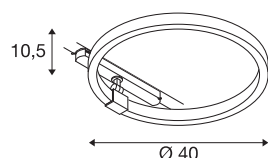

## TECHNISCHE GEGEVENS

Art.nr.	1004769
Draai- of zwenkbaar	Draai- en kantelbaar
Montagebeschrijving	rail plafond
dimbaar	Ja
Dimtechnologie	DALI 2
Primaire nominale spanning	220-240V ~50/60Hz
Secundaire stroom/spanning	350 mA
Beschermingsklasse	II
Wattage	15.2 W
Nominaal stand-byvermogen	0.5 W
Niveau van inschakelstroom	35 A
Duur van inschakelstroom	80 $\mu$ s
Stroboscopisch effect (SVM)	0
Lumen	650 lm
Lichtkleurtemperatuur	3000 Kelvin
Stralingshoek	170 °
Kleur	zwart
CRI	90
Lichtuitlaat	direct-indirect
Risk Group	1
Hoogte	10.5 cm
Diameter	40 cm