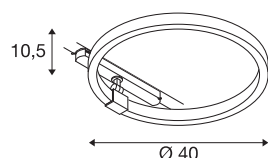

TECHNISCHE SPECIFICATIES

| | |
|------------------------------|---------------------|
| Art.nr. | 1004769 |
| Draai- of kantelbaar | Draai- en zwenkbaar |
| Montagebeschrijving | Rail plafond |
| Dimbaar | Ja |
| Dimtechniek | DALI 2 |
| Primaire nominale spanning | 220-240V ~50/60Hz |
| Secundaire stroom / spanning | 350 mA |
| Veiligheidsklasse | II |
| Wattage | 15.2 W |
| Nominaal stand-byvermogen | 0.5 W |
| Niveau van inschakelstroom | 35 A |
| Duur van inschakelstroom | 80 μ s |
| Stroboscopisch effect (SVM) | 0 |
| Lumen | 650 lm |
| Lichtkleurtemperatuur | 3000 Kelvin |
| Stralingshoek | 170 ° |
| Kleur | zwart |
| CRI | 90 |
| Lichtval | direct - indirect |
| Risk Group | 1 |
| Hoogte | 10.5 cm |
| Diameter | 40 cm |

Lichtbron

| | |
|--------|---|
| 916330 |  |
|--------|---|

| | |
|------------------|----------|
| Nettogewicht | 0.785 kg |
| Brutogewicht | 1.664 kg |
| BIG WHITE pagina | 194 |