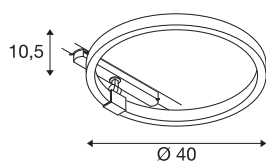

### DADOS TÉCNICOS

Ref. n.º	1004769
Giratório ou Articulável	Rotativo e giratório
Pormenores da montagem	Calha de teto
Regulável	Sim
Tecnologia de regulação	DALI
Tensão nominal primária	220-240V ~50/60Hz
Corrente / Tensão secundária	350 mA
Classe de proteção	II
Potência	15.2 W
Potência nominal de standby	0.5 W
Nível de corrente de irrupção	35 A
Duração da corrente de irrupção	80 µs
Efeito estroboscópico (SVM)	0
Lúmen	650 lm
Temperatura de cor da luz	3000 Kelvin
Ângulo de feixe	170 °
Cor	preto
CRI	90
Saída de luz	direto-indireto
Risk Group	1
Altura	10.5 cm
Diâmetro	40 cm

## Fonte de luz

916330	
--------	---

Peso líquido	0.771 kg
Peso bruto	1.741 kg
Página BIG WHITE	772