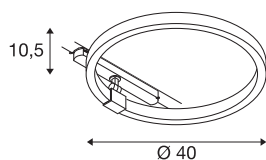

TEHNIČNI PODATKI

Št. art.	1004769
Vrtljivo ali nagibno	vrtljiva in zasučna
Podrobnosti montaže	Trinica za strop
Možnost zatemnitve	Da
Tehnologija zatemnitve	DALI 2
Primarna nazivna napetost	220-240V ~50/60Hz
Sekundarni tok / napetost	350 mA
Zaščitni razred	II
El. moč	15.2 W
Nazivna moč v stanju pripravljenosti	0.5 W
Raven zagonskega toka	35 A
Trajanje zagonskega toka	80 μ s
Stroboskopski učinek (SVM)	0
Lumini	650 lm
Barvna temperatura	3000 Kelvin
Kot sevanja	170 °
Barva	črna
CRI	90
Svetenje	neposredno – posredno
Risk Group	1
Višina	10.5 cm
Premer	40 cm

Svetlobnega Vira

916330	
--------	---

Neto teža	0.785 kg
Bruto teža	1.664 kg
BIG WHITE Stran	194