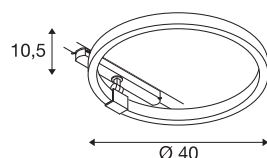

## TECHNISCHE DATEN

Art. Nr.	1004770
Dreh- oder Schwenkbar	rotary bar and tiltable
Montagedetails	Schiene Decke
Dimmbar	Ja
Technologie der Dimmung	DALI 2
Primäre Nennspannung	220-240V ~50/60Hz
Sekundär Strom / Spannung	350 mA
Schutzklasse	II
Wattage	15.2 W
Bemessungs-Bereitschaftsleistung	0.5 W
Höhe Einschaltstrom	35 A
Dauer Einschaltstrom	80 µs
Stroboskop-Effekt (SVM)	0
Lumen	650 lm
Lichtfarbtemperatur	3000 Kelvin
Abstrahlwinkel	170 °
Farbe	weiß
CRI	90
Lichtaustritt	direkt-indirekt
Risk Group	1
Höhe	10.5 cm
Durchmesser	40 cm