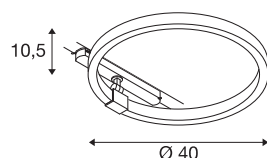

## TECHNISCHE DATEN

Art. Nr.	1004770
Dreh- oder Schwenkbar	rotary bar and tiltable
Montagedetails	Schiene Decke
Dimmbar	Ja
Technologie der Dimmung	DALI 2
Primäre Nennspannung	220-240V ~50/60Hz
Sekundär Strom / Spannung	350 mA
Schutzklasse	II
Wattage	15.2 W
Bemessungs-Bereitschaftsleistung	0.5 W
Höhe Einschaltstrom	35 A
Dauer Einschaltstrom	80 µs
Stroboskop-Effekt (SVM)	0
Lumen	650 lm
Lichtfarbtemperatur	3000 Kelvin
Abstrahlwinkel	170 °
Farbe	weiß
CRI	90
Lichtaustritt	direkt-indirekt
Risikogruppe	1
Höhe	10.5 cm
Durchmesser	40 cm