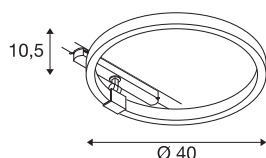

Datos técnicos

Art. N.º	1004770
Giratoria u orientable	Giratoria y orientable
Detalles de montaje	Carril techo
Dimerizable	Sí
Tecnología de regulación	DALI
Voltaje nominal primario	220-240V ~50/60Hz
Corriente eléctrica / Tensión secundaria	350 mA
Clase de protección	II
Potencia	15.2 W
Potencia nominal en espera	0.5 W
Nivel de corriente de entrada	35 A
Duración de la corriente de entrada	80 µs
Efecto estroboscópico (SVM)	0
Flujo luminoso	650 lm
Temperatura del color de la luz	3000 Kelvin
Semiángulo de dispersión	170 °
Color	blanco
IRC	90
Salida de la luz	Directa - indirecta
Risk Group	1
Altura	10.5 cm
Diámetro	40 cm

Fuente de luz

916330	
--------	---

Peso neto	0.781 kg
Peso bruto	1.63 kg
Página BIG WHITE	772