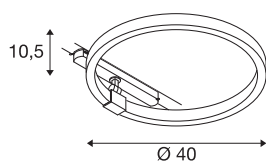

## INFORMATIONS TECHNIQUES

N° art.	1004770
Pivotant ou inclinable	Rotatif et pivotant
Infos de montage	Rail pour plafond
Dimmable	Oui
Technologie du dimmage	DALI 2
Tension nominale primaire	220-240V ~50/60Hz
Courant / tension secondaire	350 mA
Indice de protection	II
Wattage	15.2 W
Puissance de veille assignée	0.5 W
Hauteur du courant d'appel	35 A
Durée du courant d'appel	80 µs
Effet stroboscopique (SVM)	0
Lumen	650 lm
Température de couleur	3000 Kelvin
Angle faisceau	170 °
Coloris	blanc
CRI	90
Faisceau lumineux	direct - indirect
Risk Group	1
Hauteur	10.5 cm
Diamètre	40 cm