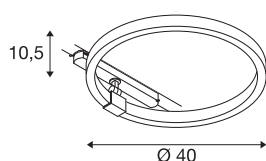

INFORMATIONS TECHNIQUES

Réf.	1004770
Orientable ou inclinable	Dispositif rotatif et pivotant
Détails de montage	Rail plafond
Variable	Oui
Technologie de variation de l'éclairage	DALI 2
Tension nominale primaire	220-240V ~50/60Hz
Courant / tension secondaire	350 mA
Classe de protection	II
Puissance en watts	15.2 W
Puissance de veille assignée	0.5 W
Hauteur du courant d'appel	35 A
Durée du courant d'appel	80 µs
Effet stroboscopique (SVM)	0
Lumen	650 lm
Température de couleur	3000 Kelvin
Angle de rayonnement	170 °
Coloris	blanc
IRC	90
Sortie lumineuse	direct - indirect
Risk Group	1
Hauteur	10.5 cm
Diamètre	40 cm

Source Lumineuse

916330	
--------	---

Poids net	0.79 kg
Poids brut	1.719 kg
Page du BIG WHITE	194