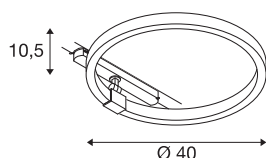

### DATI TECNICI

Articolo	1004770
Girevole od orientabile	Ruotabile e orientabile
Dettagli di montaggio	Binario a parete
Dimmerabile	Sì
Tecnologia del dimmering	DALI
Tensione nominale primaria	220-240V ~50/60Hz
Corrente / tensione secondaria	350 mA
Classe isolamento	II
Wattaggio	15.2 W
Potenza nominale in standby	0.5 W
Livello di corrente di spunto	35 A
Durata della corrente di spunto	80 µs
Effetto stroboscopico (SVM)	0
Lumen	650 lm
Temperatura colore	3000 Kelvin
Angolo di emissione	170 °
Colore	bianco
CRI	90
Emissione	diretto-indiretto
Risk Group	1
Altezza	10.5 cm
Diametro	40 cm

## Sorgente Luminosa

916330	
--------	---

<b>Peso netto</b>	0.781 kg
<b>Peso lordo</b>	1.63 kg
<b>BIG WHITE pagina</b>	772