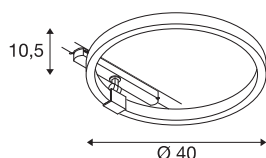

### DATI TECNICI

Articolo	1004770
Girevole od orientabile	Ruotabile e orientabile
Dettagli di montaggio	Binario a soffitto
Dimmerabile	Si
Tecnologia del dimmering	DALI 2
Tensione nominale primaria	220-240V ~50/60Hz
Corrente / tensione secondaria	350 mA
Classe isolamento	II
Wattaggio	15.2 W
Potenza nominale in standby	0.5 W
Livello di corrente di spunto	35 A
Durata della corrente di spunto	80 µs
Effetto stroboscopico (SVM)	0
Lumen	650 lm
Temperatura colore	3000 Kelvin
Angolo di emissione	170 °
Colore	bianco
CRI	90
Emissione	diretto-indiretto
Risk Group	1
Altezza	10.5 cm
Diametro	40 cm

## Sorgente Luminosa

916330	
--------	---

<b>Peso netto</b>	0.79 kg
<b>Peso lordo</b>	1.719 kg
<b>BIG WHITE pagina</b>	194