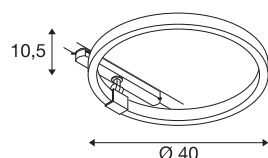

## TECHNISCHE SPECIFICATIES

Art.nr.	1004770
Draai- of kantelbaar	Draai- en zwenkbaar
Montagebeschrijving	Rail plafond
Dimbaar	Ja
Dimtechniek	DALI 2
Primaire nominale spanning	220-240V ~50/60Hz
Secundaire stroom / spanning	350 mA
Veiligheidsklasse	II
Wattage	15.2 W
Nominaal stand-byvermogen	0.5 W
Niveau van inschakelstroom	35 A
Duur van inschakelstroom	80 $\mu$ s
Stroboscopisch effect (SVM)	0
Lumen	650 lm
Lichtkleurtemperatuur	3000 Kelvin
Stralingshoek	170 °
Kleur	wit
CRI	90
Lichtval	direct - indirect
Risk Group	1
Hoogte	10.5 cm
Diameter	40 cm