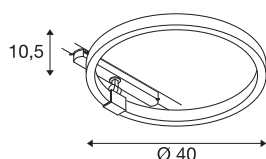

DADOS TÉCNICOS

Ref. n.º	1004770
Giratório ou Articulável	Rotativo e giratório
Pormenores da montagem	Calha de teto
Regulável	Sim
Tecnologia de regulação	DALI
Tensão nominal primária	220-240V ~50/60Hz
Corrente / Tensão secundária	350 mA
Classe de proteção	II
Potência	15.2 W
Potência nominal de standby	0.5 W
Nível de corrente de irrupção	35 A
Duração da corrente de irrupção	80 µs
Efeito estroboscópico (SVM)	0
Lúmen	650 lm
Temperatura de cor da luz	3000 Kelvin
Ângulo de feixe	170 °
Cor	branco
CRI	90
Saída de luz	direto-indireto
Risk Group	1
Altura	10.5 cm
Diâmetro	40 cm

Fonte de luz

916330	
--------	---

Peso líquido	0.781 kg
Peso bruto	1.63 kg
Página BIG WHITE	772