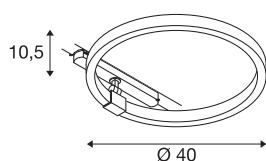

Технические характеристики

Тов. №	1004770
С регулировкой наклона и поворота	С регулировкой угла наклона и возможностью вращения
Детали сборки	Потолочная шина
С регулировкой яркости	Да
Технология регулирования яркости	DALI 2
Номинальное первичное напряжение	220-240V ~50/60Hz
Вторичный ток / напряжение	350 mA
Класс защиты	II
Мощность	15.2 W
Номинальная мощность в режиме ожидания	0.5 W
Уровень пускового тока	35 A
Продолжительность пускового тока	80 μs
Стробоскопический эффект (SVM)	0
Световой поток	650 lm
Цветовая температура	3000 Kelvin
Половинный угол	170 °
Цвет	белый
CRI	90
Световое отверстие	прямой - отраженный
Risk Group	1

Источник света

916330	
--------	---

Высота	10.5 cm
Диаметр	40 cm
Вес нетто	0.79 kg
вес брутто	1.719 kg
BIG WHITE Seite	194