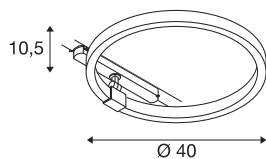

## INFORMATIONS TECHNIQUES

Réf.	1004771
Orientable ou inclinable	Dispositif rotatif et pivotant
Détails de montage	Rail plafond
Variable	Oui
Technologie de variation de l'éclairage	DALI 2
Tension nominale primaire	220-240V ~50/60Hz
Courant / tension secondaire	350 mA
Classe de protection	II
Puissance en watts	15.2 W
Puissance de veille assignée	0.5 W
Hauteur du courant d'appel	35 A
Durée du courant d'appel	80 µs
Effet stroboscopique (SVM)	0
Lumen	670 lm
Température de couleur	4000 Kelvin
Angle de rayonnement	170 °
Coloris	noir
IRC	90
Sortie lumineuse	direct - indirect
Risk Group	1
Hauteur	10.5 cm
Diamètre	40 cm

## Source Lumineuse

916576	
--------	---

Poids net	0.778 kg
Poids brut	1.663 kg
Page du BIG WHITE	194