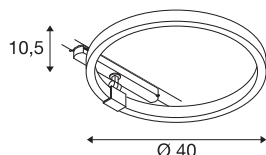

TECHNICKÁ DATA

Č. výrobku	1004772
Otočné nebo výkyvné	otočné a výkyvné
Podrobnosti montáže	Lišta, strop
Stmívatelné	Áno
Technologie stmívání	DALI 2
Primární jmenovité napětí	220-240V ~50/60Hz
Sekundární proud / napětí	350 mA
Třída ochrany	II
Příkon	15.2 W
Jmenovitý pohotovostní výkon	0.5 W
Úroveň rozběhového proudu	35 A
Doba trvání rozběhového proudu	80 μs
Stroboskopický efekt (SVM)	0
Lumen	670 lm
Teplota barvy světla	4000 Kelvin
Úhel záření	170 °
Barva	bílá
CRI	90
Výstup světla	přímé – nepřímé
Risk Group	1
Výška	10.5 cm
Průměr	40 cm

Světelného Zdroje

916576	
--------	---

Hmotnost netto	0.75 kg
Celková hmotnost	0.803 kg
BIG WHITE strana	194