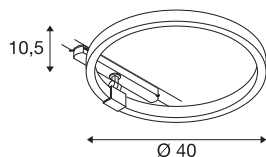

Tekniske data

Item no.	1004772
Monterings detaljer	Track Ceiling
Dæmpbar	Ja
Dæmpningstype	DALI 2
Primær spænding	220-240V ~50/60Hz
Sekundær strøm / spænding	350mA
IP Tæthedegrad	II
Watt	15.2 W
Lumen	670 lm
Farvetemperatur	4000 Kelvin
Spredningsvinkel	170 °
Farve	white
CRI	90
Højde	10.5 cm
Diameter	40 cm
Nettovægt	0.783 kg
Bruttovægt	1.627 kg
BIG WHITE side	194