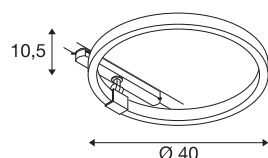

TECHNISCHE DATEN

| | |
|----------------------------------|--------------------------|
| Art. Nr. | 1004772 |
| Dreh- oder Schwenkbar | rotary bar and tilttable |
| Montagedetails | Schiene Decke |
| Dimmbar | Ja |
| Technologie der Dimmung | DALI 2 |
| Primäre Nennspannung | 220-240V ~50/60Hz |
| Sekundär Strom / Spannung | 350 mA |
| Schutzklasse | II |
| Wattage | 15.2 W |
| Bemessungs-Bereitschaftsleistung | 0.5 W |
| Höhe Einschaltstrom | 35 A |
| Dauer Einschaltstrom | 80 µs |
| Stroboskop-Effekt (SVM) | 0 |
| Lumen | 670 lm |
| Lichtfarbtemperatur | 4000 Kelvin |
| Abstrahlwinkel | 170 ° |
| Farbe | weiß |
| CRI | 90 |
| Lichtaustritt | direkt-indirekt |
| Risk Group | 1 |
| Höhe | 10.5 cm |
| Durchmesser | 40 cm |

Lichtquelle

| | | | |
|--------|---|------------------------|----------|
| 916576 |  | Nettogewicht | 0.75 kg |
| | | Bruttogewicht | 0.803 kg |
| | | BIG WHITE Seite | 194 |