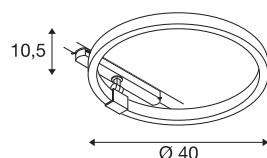

DATI TECNICI

Articolo	1004772
Girevole od orientabile	Ruotabile e orientabile
Dettagli di montaggio	Binario a parete
Dimmerabile	Sì
Tecnologia del dimmering	DALI
Tensione nominale primaria	220-240V ~50/60Hz
Corrente / tensione secondaria	350 mA
Classe isolamento	II
Wattaggio	15.2 W
Potenza nominale in standby	0.5 W
Livello di corrente di spunto	35 A
Durata della corrente di spunto	80 µs
Effetto stroboscopico (SVM)	0
Lumen	670 lm
Temperatura colore	4000 Kelvin
Angolo di emissione	170 °
Colore	bianco
CRI	90
Emissione	diretto-indiretto
Risk Group	1
Altezza	10.5 cm
Diametro	40 cm

Sorgente Luminosa

916576	
--------	---

Peso netto	0.75 kg
Peso lordo	0.803 kg
BIG WHITE pagina	772