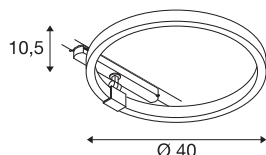

## TEKNISKE DATA

Art.nr.	1004772
EL nummer	3221699
Drei- og svingbar	Roterbar og svingbar
Montering detaljer	Skinne tak
Kan dimmes	Ja
Dimmeteknologi	DALI 2
Primær merkespenning	220-240V ~50/60Hz
Sekundær strøm / spenning	350 mA
Kapslingsgrad	II
Systemeffekt	15.2 W
Nominell standby-effekt	0.5 W
Høy innkoblingsstrøm	35 A
Varighet innkoblingsstrøm	80 µs
Strobeffekt (SVM)	0
Lysytelse	670 lm
Lysfargetemperatur	4000 Kelvin
Spredningsvinkel	170 °
Farge	hvit
CRI	90
Lysåpning	direkte - indirekte
Risikogruppe	1
Høyde	10.5 cm

## Lyskilde

916576	
--------	---

<b>Diameter</b>	40 cm
<b>Nettovekt</b>	0.75 kg
<b>Bruttovekt</b>	0.803 kg
<b>BIG WHITE side</b>	194