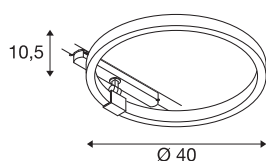

Технические характеристики

Тов. №	1004772
С регулировкой наклона и поворота	С регулировкой угла наклона и возможностью вращения
Детали сборки	Потолочная шина
С регулировкой яркости	Да
Технология регулирования яркости	DALI 2
Номинальное первичное напряжение	220-240V ~50/60Hz
Вторичный ток / напряжение	350 mA
Класс защиты	II
Мощность	15.2 W
Номинальная мощность в режиме ожидания	0.5 W
Уровень пускового тока	35 A
Продолжительность пускового тока	80 µs
Стробоскопический эффект (SVM)	0
Световой поток	670 lm
Цветовая температура	4000 Kelvin
Половинный угол	170 °
Цвет	белый
CRI	90
Световое отверстие	прямой - отраженный
Risk Group	1

Источник света

916576	
--------	---

Высота	10.5 cm
Диаметр	40 cm
Вес нетто	0.75 kg
вес брутто	0.803 kg
BIG WHITE Seite	194