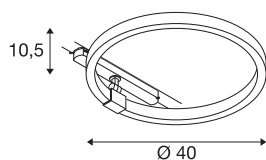

TEHNIČNI PODATKI

Št. art.	1004772
Vrtljivo ali nagibno	vrtljiva in zasučna
Podrobnosti montaže	Trmica za strop
Možnost zatemnitve	Da
Tehnologija zatemnitve	DALI 2
Primarna nazivna napetost	220-240V ~50/60Hz
Sekundarni tok / napetost	350 mA
Zaščitni razred	II
El. moč	15.2 W
Nazivna moč v stanju pripravljenosti	0.5 W
Raven zagonskega toka	35 A
Trajanje zagonskega toka	80 μ s
Stroboskopski učinek (SVM)	0
Lumni	670 lm
Barvna temperatura	4000 Kelvin
Kot sevanja	170 °
Barva	bela
CRI	90
Svetenje	neposredno – posredno
Risk Group	1
Višina	10.5 cm
Premer	40 cm

Svetlobnega Vira

916576	
--------	---

Neto teža	0.75 kg
Bruto teža	0.803 kg
BIG WHITE Stran	194