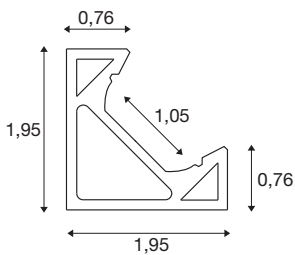

## GRAZIA 10 EDGE

2m alu

Das GRAZIA EDGE Profil passt perfekt in jede Ecke. Die Kombination des GRAZIA EDGE Profils mit dem GRAZIA FLEXSTRIP versetzt Sie in die Lage, verschiedenste Beleuchtungsszenarien realisieren. Im hauseigenen SLV Design ist das EDGE Profile bei einer Länge von 2 Metern mit den dazu passenden Endkappen wie auch Montageclips verfügbar. Dabei eignet es sich nicht nur für den privaten Bereich. Es setzt der kreativen Raumgestaltung mit Licht keine Grenzen.

## TECHNISCHE DATEN

Art. Nr.	1004889
IP Code	IP 20
Montage	Aufbau
Montagedetails	Decke, Wand
Farbe	aluminium
Länge	200 cm
Breite	1.95 cm
Höhe	1.95 cm
Nettogewicht	0.547 kg
Bruttogewicht	0.829 kg
BIG WHITE Seite	570