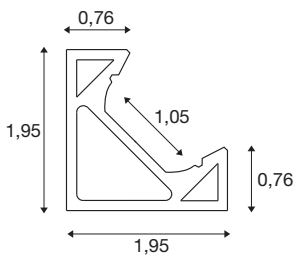

## GRAZIA 10

profil en saillie, 2 m, alu

Le profil GRAZIA EDGE s'adapte parfaitement à tous les angles. En combinant le profil GRAZIA EDGE et le bandeau GRAZIA FLEXSTRIP, vous avez la possibilité de concrétiser les scénarios d'éclairage les plus divers. Réalisé dans un design propre à la maison SLV, le profil EDGE est disponible dans une longueur de 2 mètres avec embouts et clips de montages compatibles. Et son utilisation ne se limite pas aux espaces privés. Avec lui, votre créativité de mise en œuvre d'éclairages pour la décoration d'intérieur ne connaît plus de limites.

## INFORMATIONS TECHNIQUES

Réf.	1004889
Code IP	IP 20
Montage	En saillie
Détails de montage	Plafond, Applique
Coloris	alu
Longueur	200 cm
Largeur	1.95 cm
Hauteur	1.95 cm
Poids net	0.547 kg
Poids brut	0.829 kg
Page du BIG WHITE	570