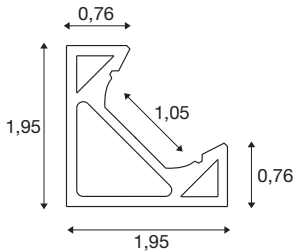

GRAZIA 10 EDGE

2 m alu

GRAZIA EDGE Profil passer perfekt i ethvert hjørne. Med GRAZIA FLEXSTRIPS kan du realisere kreative belysningskonsepter i kombinasjon med GRAZIA EDGE-profilene. EDGE-profilen i SLVs egen design er tilgjengelig med en lengde på 2 meter med passende endestykker og monteringsklips. Det gjør at den ikke bare er egnet til privat bruk. Den tilbyr grenseløse muligheter for lyssetting.

TEKNISKE DATA

Art.nr.	1004889
EL nummer	3221932
IP-kode	IP 20
Montering	Utenpåliggende montering
Montering detaljer	Tak, Vegg
Farge	aluminium
Lengde	200 cm
Bredde	1.95 cm
Høyde	1.95 cm
Nettvekt	0.547 kg
Bruttvekt	0.829 kg
BIG WHITE side	570