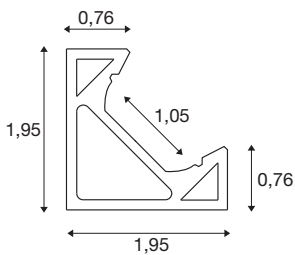

GRAZIA 10 EDGE

2m alu

Het GRAZIA EDGE profiel past perfect in elke hoek. De combinatie van het GRAZIA EDGE profiel met de GRAZIA FLEXSTRIP stelt u in staat om een grote verscheidenheid aan verlichtingsscenario's te creëren. Het EDGE-profiel is verkrijgbaar in het eigen SLV-ontwerp met een lengte van 2 meter met de bijbehorende eindkappen en montage-clips. Het is niet alleen geschikt voor de particuliere sector. Het stelt geen grenzen aan creatieve binnenhuisarchitectuur met licht.

TECHNISCHE GEGEVENS

Art.nr.	1004889
IP-code	IP 20
Montage	opbouw
Montagebeschrijving	plafond,wand
Kleur	alu
Lengte	200 cm
Breedte	1.95 cm
Hoogte	1.95 cm
Nettogewicht	0.547 kg
Brutogewicht	0.829 kg
BIG WHITE pagina	570