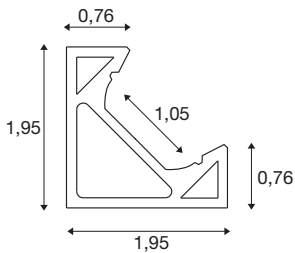

GRAZIA 10 EDGE

2 m aluminium

Profil GRAZIA EDGE idealnie pasuje w każdym narożniku. Połączenie profilu GRAZIA EDGE z GRAZIA FLEXSTRIP umożliwia tworzenie przeróżnych koncepcji oświetlenia. Profil EDGE dostępny jest we własnym wzornictwie SLV o długości 2 metrów wraz z pasującymi nasadkami końcowymi oraz klipsami montażowymi. Przeznaczony jest nie tylko do stosowania w pomieszczeniach prywatnych. Sprawia, że twórcza aranżacja wnętrza za pomocą światła nie ma żadnych granic.

DANE TECHNICZNE

Nr artykułu	1004889
Kod IP	IP 20
Montaż	Wersja natynkowa
Szczegóły dotyczące montażu	Wersja sufitowa, Wersja ścienna
Kolor	aluminium
Długość	200 cm
Szerokość	1.95 cm
Wysokość	1.95 cm
Waga netto	0.547 kg
Waga brutto	0.829 kg
Strona BIG WHITE	570