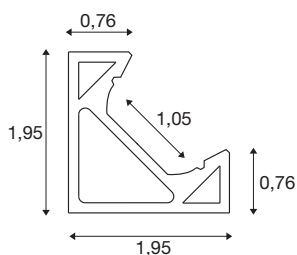

GRAZIA 10 EDGE

2 m alu

O perfil GRAZIA EDGE adequa-se perfeitamente em todos os cantos. A combinação do perfil GRAZIA EDGE com o GRAZIA FLEXSTRIP permite-lhe implementar uma ampla variedade de cenários de iluminação. No SLV Design da empresa, o perfil EDGE está disponível com um comprimento de 2 metros com as tampas de extremidade condizentes e as presilhas de montagem. Não é adequado apenas para o setor privado. Não há limites para o design criativo de salas com luz.

DADOS TÉCNICOS

Ref. n.º	1004889
IP Code	IP 20
Montagem	Montagem à superfície
Pormenores da montagem	Teto, Parede
Cor	Alumínio
Comprimento	200 cm
Largura	1.95 cm
Altura	1.95 cm
Peso líquido	0.547 kg
Peso bruto	0.829 kg
Página BIG WHITE	738