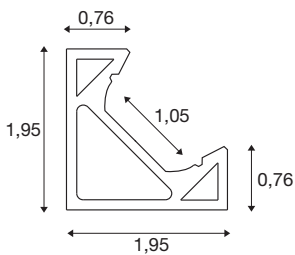

GRAZIA 10 EDGE

2 м алюмин

Профиль GRAZIA EDGE идеально вписывается в любой угол. Сочетание профиля GRAZIA EDGE с GRAZIA FLEXSTRIP позволяет реализовать самые разные сценарии освещения. В исполнении SLV доступен профиль EDGE длиной 2 метра с подходящими торцевыми заглушками и монтажными зажимами. Подходит не только для частного использования. Никак не ограничивает использование света в креативном дизайне.

Технические характеристики

Тов. №	1004889
IP Code	IP 20
Сборка	Накладной
Детали сборки	Потолок, Стена
Цвет	Алюминий
Длина	200 см
Ширина	1.95 см
Высота	1.95 см
Вес нетто	0.547 kg
вес брутто	0.829 kg
BIG WHITE Seite	570