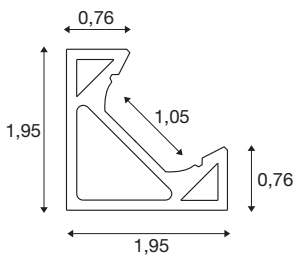

## GRAZIA 10 EDGE

2 m bílá

Profil GRAZIA EDGE perfektně padne do každého rohu. Kombinace profilu GRAZIA EDGE s páskem GRAZIA FLEXSTRIP vám umožní realizovat širokou škálu nejrůznějších světelných scénářů. Ve vlastním designu SLV je k dispozici profil EDGE o délce 2 metry s vhodnými koncovými krytkami a montážními příchytkami. Hodí se nejen pro soukromý sektor. Díky němu se kreativnímu utváření prostoru meze nekladou.

## TECHNICKÁ DATA

Č. výrobku	1004890
Kód IP	IP 20
Montáž	Nástavba
Podrobnosti montáže	Strop, Stěna
Barva	bílá
Délka	200 cm
Šířka	1.95 cm
Výška	1.95 cm
Hmotnost netto	0.568 kg
Celková hmotnost	0.877 kg
BIG WHITE strana	570