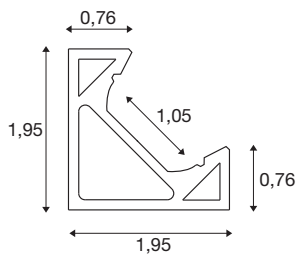

GRAZIA 10 EDGE

2m weiß

Das GRAZIA EDGE Profil passt perfekt in jede Ecke. Die Kombination des GRAZIA EDGE Profils mit dem GRAZIA FLEXSTRIP versetzt Sie in die Lage, verschiedenste Beleuchtungsszenarien realisieren. Im hauseigenen SLV Design ist das EDGE Profile bei einer Länge von 2 Metern mit den dazu passenden Endkappen wie auch Montageclips verfügbar. Dabei eignet es sich nicht nur für den privaten Bereich. Es setzt der kreativen Raumgestaltung mit Licht keine Grenzen.

TECHNISCHE DATEN

Art. Nr.	1004890
IP Code	IP 20
Montage	Aufbau
Montagedetails	Decke, Wand
Farbe	weiß
Länge	200 cm
Breite	1.95 cm
Höhe	1.95 cm
Nettogewicht	0.568 kg
Bruttogewicht	0.877 kg
BIG WHITE Seite	570