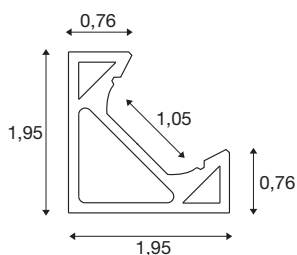

GRAZIA 10 EDGE

2 m blanco

El perfil GRAZIA EDGE encaja perfectamente en cada esquina. La combinación del perfil GRAZIA EDGE con la GRAZIA FLEXSTRIP le permite hacer realidad una amplia gama de escenarios de iluminación diferentes. El perfil EDGE está disponible en el diseño propio de SLV con una longitud de 2 metros, así como con las tapas finales a juego y los clips de montaje. No solo es apto para el ámbito privado. No pone límites al diseño creativo de interiores con luz.

Datos técnicos

Art. N.º	1004890
Código IP	IP 20
Montaje	Superficie
Detalles de montaje	Techo,Pared
Color	blanco
Longitud	200 cm
Anchura	1.95 cm
Altura	1.95 cm
Peso neto	0.568 kg
Peso bruto	0.877 kg
Página BIG WHITE	738

Accesorios

1000468	CUBIERTA , para GRAZIA 10, modelo plano, 2m, esmerilado
1004894	GRAZIA 10 EDGE , tapa final blanco
1000469	CUBIERTA , para GRAZIA 10, modelo plano, 2m, satinado
1000466	CUBIERTA , para GRAZIA 10, plástico, modelo plano, 2m, opalina
1000467	CUBIERTA , para GRAZIA 10, plástico, modelo plano, 2m, transparente
1004895	GRAZIA 10 EDGE , clips de montaje