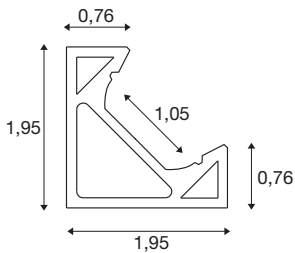

## GRAZIA 10 EDGE

2 m blanc

Le profilé GRAZIA EDGE s'intègre parfaitement dans tous les coins. La combinaison du profilé GRAZIA EDGE avec le GRAZIA FLEXSTRIP vous permet de mettre en œuvre une grande variété de scénarios d'éclairage. Dans la conception SLV interne, le profilé EDGE est disponible dans une longueur de 2 mètres avec les caches d'extrémité et clips de montage correspondants. Il n'est, en outre, pas uniquement destiné au secteur privé. La conception créative d'espace avec lumière ne connaît aucune limite.

### INFORMATIONS TECHNIQUES

N° art.	1004890
Code IP	IP 20
Montage	Apparent
Infos de montage	Plafond, Mur
Coloris	blanc
Longueur	200 cm
Largeur	1.95 cm
Hauteur	1.95 cm
Poids net	0.568 kg
Poids brut	0.877 kg
BIG WHITE, page	570