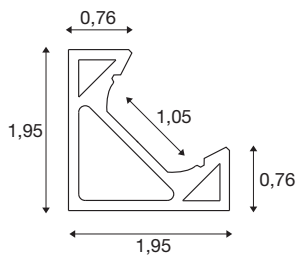

GRAZIA 10 EDGE

profil en saillie, 2 m, blanc

Le profil GRAZIA EDGE s'adapte parfaitement à tous les angles. En combinant le profil GRAZIA EDGE et le bandeau GRAZIA FLEXSTRIP, vous avez la possibilité de concrétiser les scénarios d'éclairage les plus divers. Réalisé dans un design propre à la maison SLV, le profil EDGE est disponible dans une longueur de 2 mètres avec embouts et clips de montages compatibles. Et son utilisation ne se limite pas aux espaces privés. Avec lui, votre créativité de mise en œuvre d'éclairages pour la décoration d'intérieur ne connaît plus de limites.

INFORMATIONS TECHNIQUES

Réf.	1004890
Code IP	IP 20
Montage	En saillie
Détails de montage	Plafond, Applique
Coloris	blanc
Longueur	200 cm
Largeur	1.95 cm
Hauteur	1.95 cm
Poids net	0.568 kg
Poids brut	0.877 kg
Page du BIG WHITE	570