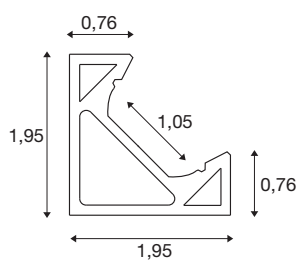

GRAZIA 10 EDGE

2m bianco

Il profilo GRAZIA EDGE si inserisce perfettamente in qualsiasi angolo. Abbinando il profilo GRAZIA EDGE a GRAZIA FLEXSTRIP sarete in grado di realizzare i più svariati scenari luminosi. Il profilo EDGE nel design SLV è disponibile nella lunghezza di due metri con le calotte di chiusura adatte e le clip di montaggio. Inoltre, non è adatto solo all'ambito privato. Non pone alcun limite alle possibilità creative di gestione dell'illuminazione.

DATI TECNICI

Articolo	1004890
Codice IP	IP 20
Montaggio	Superficie
Dettagli di montaggio	Soffitto,Parete
Colore	bianco
Lunghezza	200 cm
Larghezza	1.95 cm
Altezza	1.95 cm
Peso netto	0.568 kg
Peso lordo	0.877 kg
BIG WHITE pagina	738