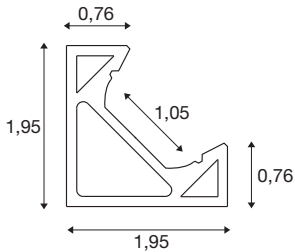

GRAZIA 10 EDGE

2 m hvit

GRAZIA EDGE Profil passer perfekt i ethvert hjørne. Med GRAZIA FLEXSTRIPS kan du realisere kreative belysningskonsepter i kombinasjon med GRAZIA EDGE-profilene. EDGE-profilen i SLVs egen design er tilgjengelig med en lengde på 2 meter med passende endestykker og monteringsklips. Det gjør at den ikke bare er egnet til privat bruk. Den tilbyr grenseløse muligheter for lyssetting.

TEKNISKE DATA

Art.nr.	1004890
EL nummer	3221933
IP-kode	IP 20
Montering	Utenpåliggende montering
Montering detaljer	Tak, Vegg
Farge	hvit
Lengde	200 cm
Bredde	1.95 cm
Høyde	1.95 cm
Nettvekt	0.568 kg
Bruttvekt	0.877 kg
BIG WHITE side	570