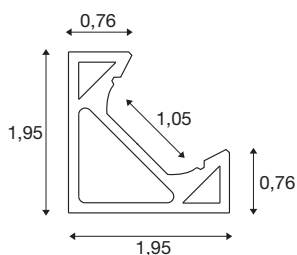

GRAZIA 10 EDGE

2 m wit

Het GRAZIA EDGE-profiel past perfect in elke hoek. Met de combinatie van de GRAZIA EDGE-profielen en de GRAZIA FLEXSTRIP kunt u de meest uiteenlopende verlichtingsscenario's realiseren. In het eigen SLV-design is het EDGE-profiel bij een lengte van 2 meter met de daarbij passende eindkappen en montageclips leverbaar. Daarbij is dit profiel niet alleen geschikt voor het particuliere domein. Het stelt geen enkele grens aan de creatieve ruimtelijke vormgeving met licht.

TECHNISCHE SPECIFICATIES

Art.nr.	1004890
IP-code	IP20
Montage	Opbouw
Montagebeschrijving	Plafond,Wand
Kleur	wit
Lengte	200 cm
Breedte	1.95 cm
Hoogte	1.95 cm
Nettogewicht	0.568 kg
Brutogewicht	0.877 kg
BIG WHITE pagina	570