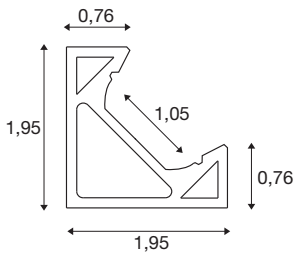

## GRAZIA 10 EDGE

### 2 m biała

Profil GRAZIA EDGE idealnie pasuje w każdym narożniku. Połączenie profilu GRAZIA EDGE z GRAZIA FLEXSTRIP umożliwia tworzenie przeróżnych koncepcji oświetlenia. Profil EDGE dostępny jest we własnym wzornictwie SLV o długości 2 metrów wraz z pasującymi nasadkami końcowymi oraz klipsami montażowymi. Przeznaczony jest nie tylko do stosowania w pomieszczeniach prywatnych. Sprawia, że twórcza aranżacja wnętrza za pomocą światła nie ma żadnych granic.

## DANE TECHNICZNE

Nr artykułu	1004890
Kod IP	IP 20
Montaż	Wersja natynkowa
Szczegóły dotyczące montażu	Wersja sufitowa, Wersja ścienna
Kolor	biały
Długość	200 cm
Szerokość	1.95 cm
Wysokość	1.95 cm
Waga netto	0.568 kg
Waga brutto	0.877 kg
Strona BIG WHITE	570