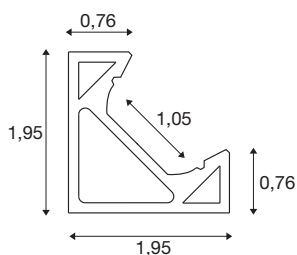

GRAZIA 10 EDGE

2 m branco

O perfil GRAZIA EDGE adequa-se perfeitamente em todos os cantos. A combinação do perfil GRAZIA EDGE com o GRAZIA FLEXSTRIP permite-lhe implementar uma ampla variedade de cenários de iluminação. No SLV Design da empresa, o perfil EDGE está disponível com um comprimento de 2 metros com as tampas de extremidade condizentes e as presilhas de montagem. Não é adequado apenas para o setor privado. Não há limites para o design criativo de salas com luz.

DADOS TÉCNICOS

Ref. n.º	1004890
IP Code	IP 20
Montagem	Montagem à superfície
Pormenores da montagem	Teto, Parede
Cor	branco
Comprimento	200 cm
Largura	1.95 cm
Altura	1.95 cm
Peso líquido	0.568 kg
Peso bruto	0.877 kg
Página BIG WHITE	738